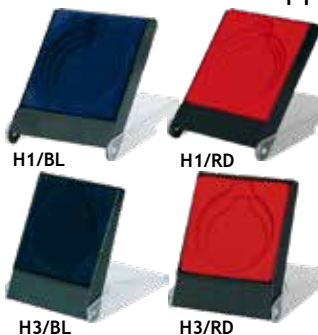

стекло

Артикул	Диаметр (мм)	Толщина (мм)				
GM67	75×75	6	да	да	да	да
GM66	60×75	6	да	да	да	да

Артикул Высота(см)

F4190/G 15

Медаль и цоколь в комплект не входит
(для медалей до 50 мм)

ФУТЛЯРЫ ДЛЯ МЕДАЛЕЙ

Артикул	Размеры (см)	Диаметр медали (мм)
H1/BL	9x12x2	Ø50, Ø60, Ø70
H1/RD	9x12x2	Ø50, Ø60, Ø70
H3/BL	7x8,5x2	Ø40, Ø50
H3/RD	7x8,5x2	Ø40, Ø50