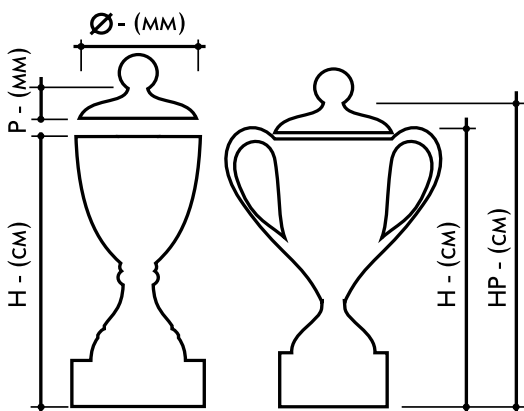

НАШИ ОБОЗНАЧЕНИЯ

Новинка 2018 года

Предлагаем современную цветную печать на принтере Mitaki, которая характеризуется качественным нанесением краски и идеальным воспроизведением цветов

Выполняем лазерную гравировку непосредственно в материале

Затирка гравированного рисунка краской

Изделие комплектуется футляром

Описание кубка – пример:

2045A, H-60 см, Ø-240 мм

Высота без крышки (с ушами)

Ø (мм)	260	240	220	200	180	160	140	120	100	80
P (мм)	80	75	70	65	60	55	45	40	35	25

H – высота кубка в см, высота измерена с ушами

Указанные высоты для самых низших крышек, могут подвергаться изменениям в пользу клиентов.

Полная высота кубка часто зависит от модели, вида крышки, выбранного эмблемоносителя / фигурки. Комплектующие по желанию клиента могут быть изменены.